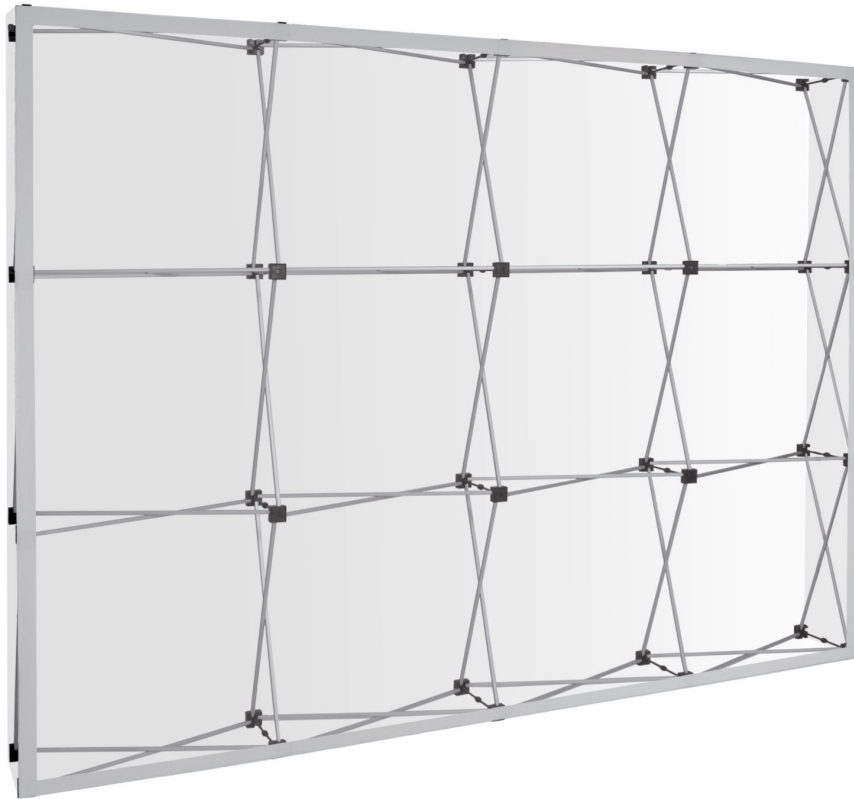

Fabric Pop Ups

Fabric Pop Up

- Gerades Pop Up mit Kletterrahmen für textile Grafiken mit vorinstallierten Lampenadaptern
Straight pop up system with velcro webbing for fabrics with pre-installed light adapters
- Sicherheitsverbinder an allen Knotenpunkten für hohe Spannung der Grafik
Secured by safety locks at all hubs for high graphic tension
- Optional erhältlich: 2 StabilisierungsfüÙe und LED-Strahler in silber, schwarz oder weiß
Optionally available: 2 stabilising feet and LED lights in silver, black or white
- Bestellen Sie die passende Theke po8c 90x90 cm oder po82c 100x100 cm
Please order additionally the suitable counter po8c 90x90 cm or po82c 100x100 cm
- Set bestehend aus System, Flauschband für Grafik und rollbarer Tasche
Set includes frame, loop tape for fabric and rollable bag

Garantie
Jahre
10
Years
Warranty

Zubehör | Accessories

- 2 StabilisierungsfüÙe in gepolsterter Tasche
2 stabilising feet in padded bag

- Theke po8c 90x90 cm mit Tischplatte in silber, weiß oder buchefarben
Counter po8c 90x90 cm with table top in silver, white or beech coloured

- Theke po82c 100x100 cm mit Tischplatte in silber oder buchefarben
Counter po82c 100x100 cm with table top in silver or beech coloured

- Sicherheitsverbinder orange 2-teilig
Two-part security lock orange

- 2 LED-Strahler flat 11W, in silber, schwarz oder weiß, in gepolsterter Tasche
2 LED lights flat 11W, in silver, black or white, in padded bag

- 2 LED-Strahler classic schwarz 12W, in gepolsterter Tasche
2 LED lights classic black 12W, in padded bag