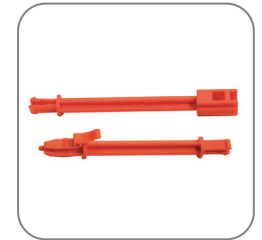

Fabric Pop Ups

Fabric Pop Up

- Gerades Pop Up mit Kletterrahmen für textile Grafiken mit vorinstallierten Lampenadaptern
Straight pop up system with velcro webbing for fabrics with pre-installed light adapters
- Sicherheitsverbinder an allen Knotenpunkten für hohe Spannung der Grafik
Secured by safety locks at all hubs for high graphic tension
- Optional erhältlich: 2 StabilisierungsfüÙe und LED-Strahler in silber, schwarz oder weiß
Optionally available: 2 stabilising feet and LED lights in silver, black or white
- Bestellen Sie die passende Theke po8c 90x90 cm oder po82c 100x100 cm
Please order additionally the suitable counter po8c 90x90 cm or po82c 100x100 cm
- Set bestehend aus System, Flauschband für Grafik und rollbarer Tasche
Set includes frame, loop tape for fabric and rollable bag

Garantie
Jahre
10
Years
Warranty

Zubehör | Accessories

- 2 StabilisierungsfüÙe in gepolsterter Tasche
2 stabilising feet in padded bag

- Theke po8c 90x90 cm mit Tischplatte in silber, weiß oder buchefarben
Counter po8c 90x90 cm with table top in silver, white or beech coloured

- Theke po82c 100x100 cm mit Tischplatte in silber oder buchefarben
Counter po82c 100x100 cm with table top in silver or beech coloured

- Sicherheitsverbinder orange 2-teilig
Two-part security lock orange