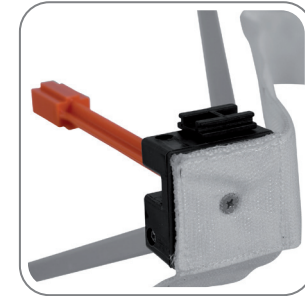

Fabric Pop Ups

Fabric Pop Up

- Gerades Pop Up mit Kletterrahmen für textile Grafiken mit vorinstallierten Lampenadaptern
Straight pop up system with velcro webbing for fabrics with pre-installed light adapters
- Sicherheitsverbinder an allen Knotenpunkten für hohe Spannung der Grafik
Secured by safety locks at all hubs for high graphic tension
- Optional erhältlich: 2 StabilisierungsfüÙe und LED-Strahler in silber, schwarz oder weiß
Optionally available: 2 stabilising feet and LED lights in silver, black or white
- Bestellen Sie die passende Theke po8c 90x90 cm oder po82c 100x100 cm
Please order additionally the suitable counter po8c 90x90 cm or po82c 100x100 cm
- Set bestehend aus System, Flauschband für Grafik und rollbarer Tasche
Set includes frame, loop tape for fabric and rollable bag

Garantie
Jahre
10
Years
Warranty

Zubehör | Accessories

- 2 StabilisierungsfüÙe in gepolsterter Tasche
2 stabilising feet in padded bag

- Theke po8c 90x90 cm mit Tischplatte in silber, weiß oder buchefarben
Counter po8c 90x90 cm with table top in silver, white or beech coloured

- Theke po82c 100x100 cm mit Tischplatte in silber oder buchefarben
Counter po82c 100x100 cm with table top in silver or beech coloured

- Sicherheitsverbinder orange 2-teilig
Two-part security lock orange

- 2 LED-Strahler flat 11W, in silber, schwarz oder weiß, in gepolsterter Tasche
2 LED lights flat 11W, in silver, black or white, in padded bag

- 2 LED-Strahler classic schwarz 12W, in gepolsterter Tasche
2 LED lights classic black 12W, in padded bag