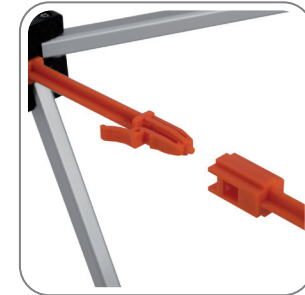

Fabric Pop Ups

Fabric Pop Up

- Gerades Pop Up mit Kletterrahmen für textile Grafiken mit vorinstallierten Lampenadaptern
Straight pop up system with velcro webbing for fabrics with pre-installed light adapters
- Sicherheitsverbinder an allen Knotenpunkten für hohe Spannung der Grafik
Secured by safety locks at all hubs for high graphic tension
- Optional erhältlich: 2 StabilisierungsfüÙe und LED-Strahler in silber, schwarz oder weiß
Optionally available: 2 stabilising feet and LED lights in silver, black or white
- Bestellen Sie die passende Theke po8c 90x90 cm oder po82c 100x100 cm
Please order additionally the suitable counter po8c 90x90 cm or po82c 100x100 cm
- Set bestehend aus System, Flauschband für Grafik und rollbarer Tasche
Set includes frame, loop tape for fabric and rollable bag

Garantie
Jahre
10
Years
Warranty

Zubehör | Accessories

- 2 StabilisierungsfüÙe in gepolsterter Tasche
2 stabilising feet in padded bag

- Theke po8c 90x90 cm mit Tischplatte in silber, weiß oder buchefarben
Counter po8c 90x90 cm with table top in silver, white or beech coloured

- Theke po82c 100x100 cm mit Tischplatte in silber oder buchefarben
Counter po82c 100x100 cm with table top in silver or beech coloured

- Sicherheitsverbinder orange 2-teilig
Two-part security lock orange

- 2 LED-Strahler flat 11W, in silber, schwarz oder weiß, in gepolsterter Tasche
2 LED lights flat 11W, in silver, black or white, in padded bag

- 2 LED-Strahler classic schwarz 12W, in gepolsterter Tasche
2 LED lights classic black 12W, in padded bag