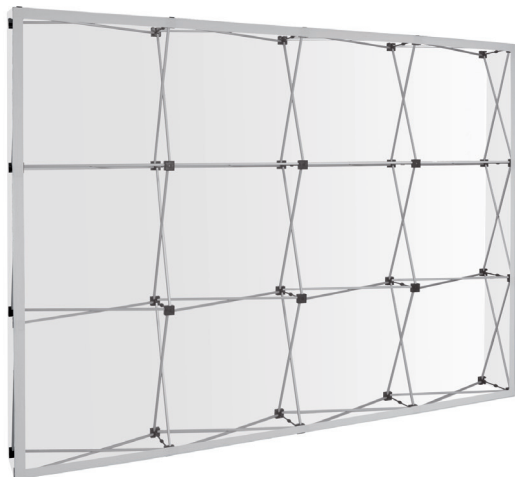

Fabric Pop Ups

Fabric Pop Up

- Gerades Pop Up mit Kletterrahmen für textile Grafiken mit vorinstallierten Lampenadaptern
Straight pop up system with velcro webbing for fabrics with pre-installed light adapters
- Sicherheitsverbinder an allen Knotenpunkten für hohe Spannung der Grafik
Secured by safety locks at all hubs for high graphic tension
- Optional erhältlich: 2 StabilisierungsfüÙe und LED-Strahler in silber, schwarz oder weiß
Optionally available: 2 stabilising feet and LED lights in silver, black or white
- Bestellen Sie die passende Theke po8c 90x90 cm oder po82c 100x100 cm
Please order additionally the suitable counter po8c 90x90 cm or po82c 100x100 cm
- Set bestehend aus System, Flauschband für Grafik und rollbarer Tasche
Set includes frame, loop tape for fabric and rollable bag

Garantie
Jahre
10
Years
Warranty

Zubehör | Accessories

- 2 StabilisierungsfüÙe in gepolsterter Tasche
2 stabilising feet in padded bag

- Theke po8c 90x90 cm mit Tischplatte in silber, weiß oder buchefarben
Counter po8c 90x90 cm with table top in silver, white or beech coloured

- Theke po82c 100x100 cm mit Tischplatte in silber oder buchefarben
Counter po82c 100x100 cm with table top in silver or beech coloured

- Sicherheitsverbinder orange 2-teilig
Two-part security lock orange

- 2 LED-Strahler flat 11W, in silber, schwarz oder weiß, in gepolsterter Tasche
2 LED lights flat 11W, in silver, black or white, in padded bag

- 2 LED-Strahler classic schwarz 12W, in gepolsterter Tasche
2 LED lights classic black 12W, in padded bag